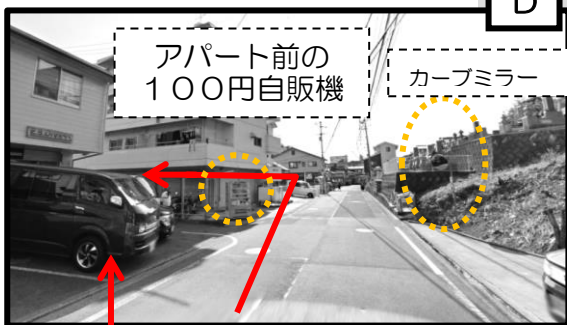

川附分館の ご案内

※川附集会所
『川附分館』

お店 (EBダイバーズ)

川附分館 (川附集会所)

松山市福音寺町678-6

駐車台数・・・約8台程度

※松山認定こども園 星岡に駐車して川附川沿いに歩いて10分程度で来る事もできます。